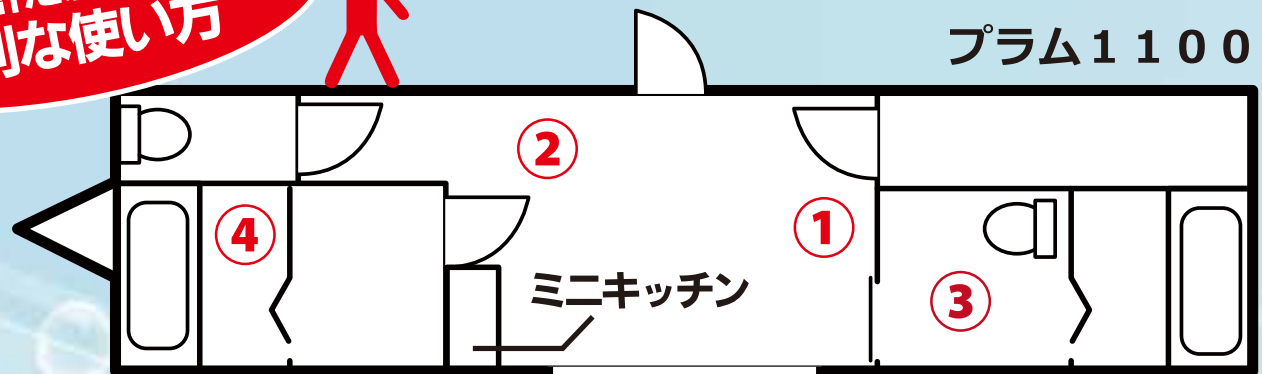

土地の有効利用

増築が困難な場合にも、トレーラーハウスなら
設置してライフラインを接続するだけでOK!

介護施設のお風呂&トイレルームとしてのご利用例

設置作業中

自由設計だから出来る
便利な使い方

プラム1100

★一坪タイプ バスルーム

大きいお風呂でゆったりできます。

お風呂&トイレトレーラーハウス

G県O市に納車されたプラム1100は、駐車場部分を有効活用して、
介護施設で利用者様の為のお風呂&トイレルームとしてご利用されます。

他にも、事務所・店舗・離れ・別荘・自宅などにご利用可能！お客様にピッタリのプランをご提案いたします！