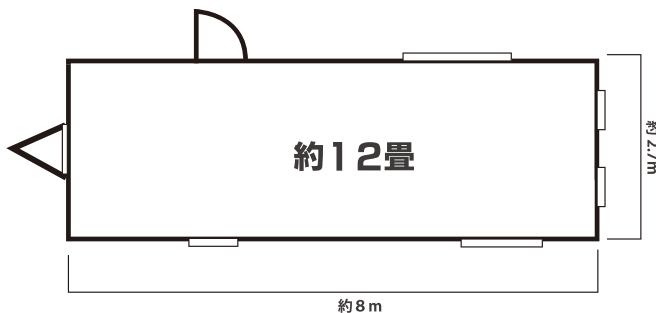

事務所
タイプ

プラム 800

展示即売価格

300万円

※消費税・納車費用が別途かかります。

大型ソファ付き!

デッキ施工例

フロアプラン

仕様

2X4オリジナルパネル工法・ガルバニウム入り銅板屋根
100mmグラスウール系断熱材・国産アルミサッシ
ペアガラス（網戸付き）

装備

ソファ・照明・シーリングファン・換気扇・コンセント
土足対応フロア

納車費用（輸送・設置）

大槌町内に限り30万円にて承ります。その他の地域の
場合は別途見積いたします。ご契約前に設置場所を
無料下見してから納車となりますのでご安心ください。

展示車の間取は、一例です。自由設計なので、お客様ご希望のプランで
トレーラーハウスを製造できます！ご不明な点は **TEL:0277-76-0455** まで。