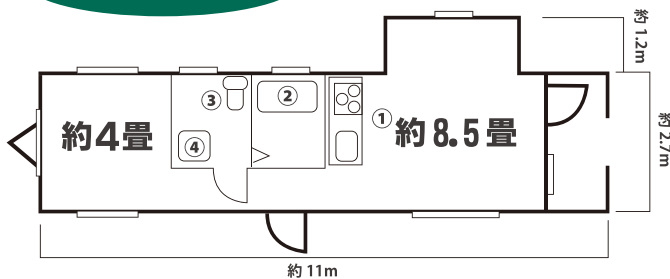

# カレント1100

展示即売価格 **550** 万円 ※  
※消費税・納車費用が別途かかります。

液晶TVや冷蔵庫なども装備!

デッキ施工例

## フロアプラン

- ① キッチン (3口コンロ)
- ② 0.75 坪洗い場付きお風呂
- ③ トイレ (ウォシュレット付き)
- ④ 洗濯機置き場